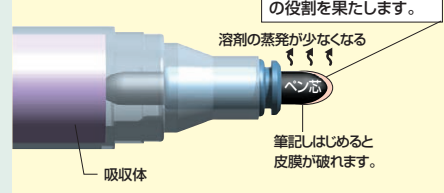

乾きまペン 油性マーカー・潤芯 ホワイトボードマーカー

経済的で環境にやさしい「乾きまペン」。

長時間筆記可能、くり返し使える油性マーカー。

ペン芯が乾かないマーカーには、一般的によく使われる“油性マーカー(乾きまペン)”と、ビジネスシーンなどで活躍する“ホワイトボードマーカー(潤芯)”の2種類があります。どちらもインキを補充したり、ペン芯の交換ができるので、繰り返し使うことができ経済的です。

POINT 1

キャップをしめ忘れても、ペン芯が乾きません。

乾きまペン 油性マーカー：約2週間 ▶P.316、317

潤芯ホワイトボードマーカー：約3日間▶P.325

特殊インキの採用で、ペン芯の表面にインキの蒸発を抑える薄い皮膜ができ、長時間筆記する時も、キャップを開け閉めするわずらわしさがありません。

※当社データ：気温20℃、湿度65%の条件下
(使用条件により性能が異なります。特に気温が高い状況でのご使用の場合はペン芯が乾きやすくなりますので、使用後は必ずキャップをしめてください。)

●ペン芯が乾かない理由