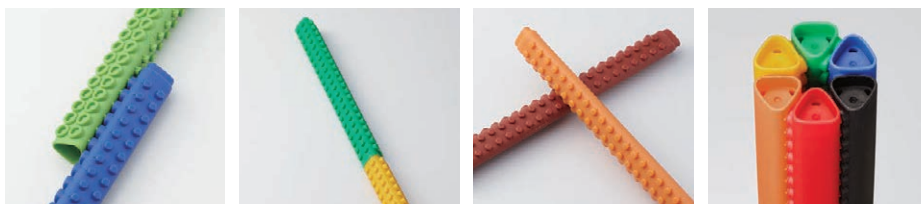

ママが作った布製品に子どもがお絵描き! 親子で作るオリジナル作品。

BLOXシリーズ

繋げてコンパクトに携帯!

ボディ側面が凹凸のユニークな筆記具。

三角形のボディの2側面に凹凸パターンが付いた筆記具。凹面と凸面をブロックのように繋ぎあわせることができ、よく使う筆記具をコンパクトにまとめて持ち歩けます。ラインナップは様々な用途にあわせて幅広く取り揃えております。

Artline® BLOX 水性カラーペン 6色・12色セット ¥600~ +消費税