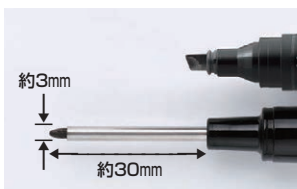

ペン芯が長いので一般のマーカーでは届かないところにもマーキングできます。(替芯1本付)