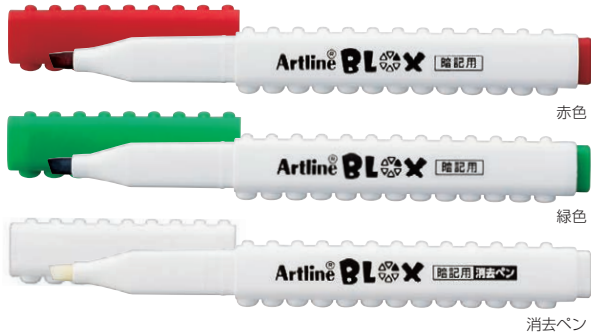

デスクマット

ボックス  
**Artline® BLOX 暗記用 KTX-330**

ペン単品 **¥120** +消費税

水性染料 ※消去ペンは除く **3** 色 **セット**

- 商品サイズ: 16.3×13.5×141.8mm(ペン単品)
- 重量: 約12g(ペン単品)
- 入数: 1/10/640(ペン単品)

**テスト勉強の強い味方!**

**勉強に大活躍の暗記用ペンと暗記用シート。**

マーキングして、暗記用シートで隠して、覚えたい部分を効率よく暗記。暗記した後は、消去ペンで消すことができます。